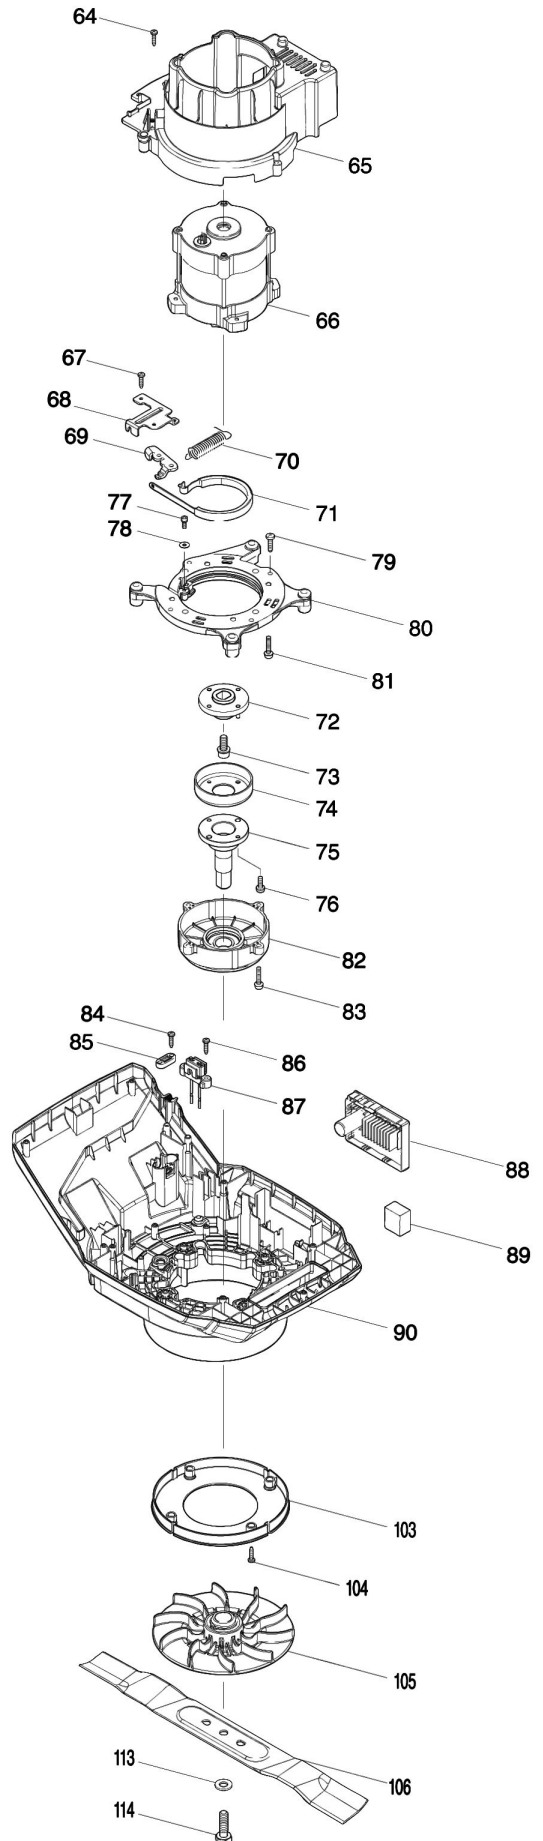

Nr.	Part nr.	Name
001	266326-2	Tap Schroef 4X18mm P
002	183K45-0	Schakelaarhuis DLM460
003	140F09-7	Schakelcircuit A DLM460
003	810D46-0	Label A/U AS1925
003C10	810D46-0	Label A/U AS1925
004	140F10-2	Schakelcircuit B DLM460
004	818A74-1	Label aan/uit DLM460
004C10	818A74-1	Label aan/uit DLM460
005	140F08-9	Lichtcircuit B DLM460
005	818A73-3	Ledlicht B DLM460
005C10	818A73-3	Ledlicht B DLM460
006	266324-6	Tapschroef 4X22 GA4530 P
007	232470-7	Torsieveer 12 DLM460
008	458803-0	Gashendelhouder DLM460
009	266326-2	Tap Schroef 4X18mm P
010	687124-5	Klemstrip 9555Nb/Bo3711 A
011	699115-4	Verbindingskabel DLM460
012	183K45-0	Schakelaarhuis DLM460
013	327208-4	Gashendelbeugel DLM460
014	183K56-5	Hendelhuis DLM460
014	818A72-5	Label indicatie DLM460
014C10	818A72-5	Label indicatie DLM460
015	458807-2	Blokkeerknop DLM460
016	231227-3	Drukveer 15 DLM460
017	458805-6	Stuurhuls A DLM460
018	266324-6	Tapschroef 4X22 GA4530 P
019	458806-4	Stuurhuls B DLM460
020	183K56-5	Hendelhuis DLM460
020	818A72-5	Label indicatie DLM460
020C10	818A72-5	Label indicatie DLM460
021	266326-2	Tap Schroef 4X18mm P
022	162509-1	Gaskabel DLM460
024	DA00001255	Duwboom boven DLM460 P
025	DA00000563	Moer Plm4120N A
026	DA00000564	Knop Plm4120N A
027	DA00000924	Borgring gebogen A DLM460
028	DA00000569	Slotbout Plm4621N A
029	DA00000569	Slotbout Plm4621N A
030	DA00000924	Borgring gebogen A DLM460
031	DA00000564	Knop Plm4120N A
032	DA00000563	Moer Plm4120N A
033	671001606	Duwboom Onder Plm4621N *
034	458810-3	Kabelklem DLM460
035	671611001	Gaskabelhouder Plm4630 A
036	DA00000563	Moer Plm4120N A
037	DA00000564	Knop Plm4120N A