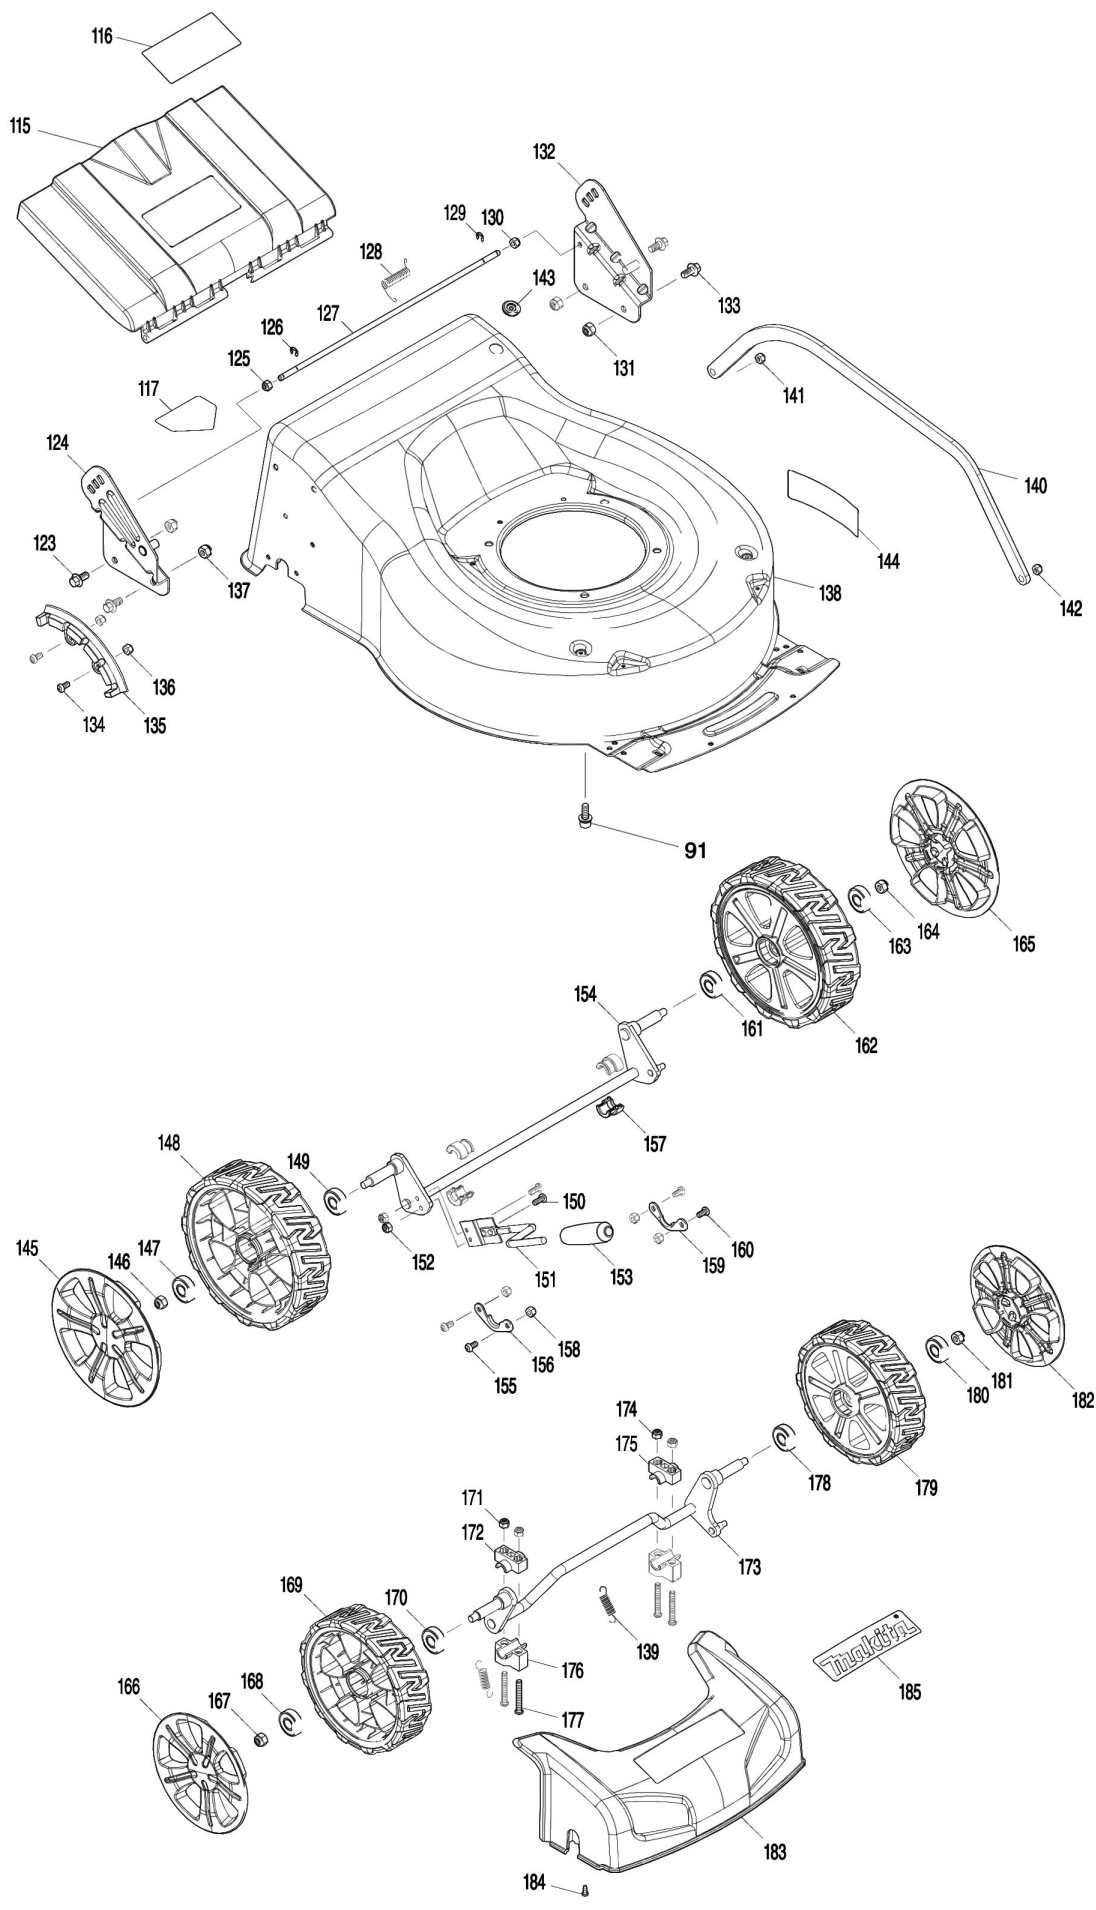

Nr.	Part nr.	Name
001	266326-2	Tap Schroef 4X18mm P
002	183K45-0	Schakelaarhuis DLM460
003	140F09-7	Schakelcircuit A DLM460
003	810D46-0	Label A/U AS1925
003C10	810D46-0	Label A/U AS1925
004	140F10-2	Schakelcircuit B DLM460
004	818A74-1	Label aan/uit DLM460
004C10	818A74-1	Label aan/uit DLM460
005	140F08-9	Lichtcircuit B DLM460
005	818A73-3	Ledlicht B DLM460
005C10	818A73-3	Ledlicht B DLM460
006	266324-6	Tapschroef 4X22 GA4530 P
007	232470-7	Torsieveer 12 DLM460
008	458803-0	Gashendelhouder DLM460
009	266326-2	Tap Schroef 4X18mm P
010	687124-5	Klemstrip 9555Nb/Bo3711 A
011	699115-4	Verbindingskabel DLM460
012	183K45-0	Schakelaarhuis DLM460
013	327208-4	Gashendelbeugel DLM460
014	183K56-5	Hendelhuis DLM460
014	818A72-5	Label indicatie DLM460
014C10	818A72-5	Label indicatie DLM460
015	458807-2	Blokkeerknop DLM460
016	231227-3	Drukveer 15 DLM460
017	458805-6	Stuurhuls A DLM460
018	266324-6	Tapschroef 4X22 GA4530 P
019	458806-4	Stuurhuls B DLM460
020	183K56-5	Hendelhuis DLM460
020	818A72-5	Label indicatie DLM460
020C10	818A72-5	Label indicatie DLM460
021	266326-2	Tap Schroef 4X18mm P
022	162509-1	Gaskabel DLM460
024	DA00001255	Duwboom boven DLM460 P
025	DA00000563	Moer Plm4120N A
026	DA00000564	Knop Plm4120N A
027	DA00000924	Borgring gebogen A DLM460
028	DA00000569	Slotbout Plm4621N A
029	DA00000569	Slotbout Plm4621N A
030	DA00000924	Borgring gebogen A DLM460
031	DA00000564	Knop Plm4120N A
032	DA00000563	Moer Plm4120N A
033	671001606	Duwboom Onder Plm4621N *
034	458810-3	Kabelklem DLM460
035	671611001	Gaskabelhouder Plm4630 A
036	DA00000563	Moer Plm4120N A
037	DA00000564	Knop Plm4120N A