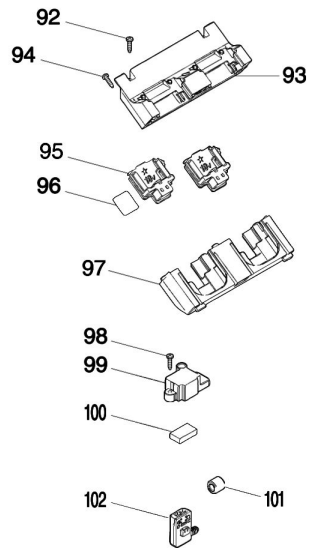

Nr.	Part nr.	Name
001	266326-2	Tap Schroef 4X18mm P
002	183K45-0	Schakelaarhuis DLM460
003	140F09-7	Schakelcircuit A DLM460
003	810D46-0	Label A/U AS1925
003C10	810D46-0	Label A/U AS1925
004	140F10-2	Schakelcircuit B DLM460
004	818A74-1	Label aan/uit DLM460
004C10	818A74-1	Label aan/uit DLM460
005	140F08-9	Lichtcircuit B DLM460
005	818A73-3	Ledlicht B DLM460
005C10	818A73-3	Ledlicht B DLM460
006	266324-6	Tapschroef 4X22 GA4530 P
007	232470-7	Torsieveer 12 DLM460
008	458803-0	Gashendelhouder DLM460
009	266326-2	Tap Schroef 4X18mm P
010	687124-5	Klemstrip 9555Nb/Bo3711 A
011	699115-4	Verbindingskabel DLM460
012	183K45-0	Schakelaarhuis DLM460
013	327208-4	Gashendelbeugel DLM460
014	183K56-5	Hendelhuis DLM460
014	818A72-5	Label indicatie DLM460
014C10	818A72-5	Label indicatie DLM460
015	458807-2	Blokkeerknop DLM460
016	231227-3	Drukveer 15 DLM460
017	458805-6	Stuurhuls A DLM460
018	266324-6	Tapschroef 4X22 GA4530 P
019	458806-4	Stuurhuls B DLM460
020	183K56-5	Hendelhuis DLM460
020	818A72-5	Label indicatie DLM460
020C10	818A72-5	Label indicatie DLM460
021	266326-2	Tap Schroef 4X18mm P
022	162509-1	Gaskabel DLM460
024	DA00001255	Duwboom boven DLM460 P
025	DA00000563	Moer Plm4120N A
026	DA00000564	Knop Plm4120N A
027	DA00000924	Borgring gebogen A DLM460
028	DA00000569	Slotbout Plm4621N A
029	DA00000569	Slotbout Plm4621N A
030	DA00000924	Borgring gebogen A DLM460
031	DA00000564	Knop Plm4120N A
032	DA00000563	Moer Plm4120N A
033	671001606	Duwboom Onder Plm4621N *
034	458810-3	Kabelklem DLM460
035	671611001	Gaskabelhouder Plm4630 A
036	DA00000563	Moer Plm4120N A
037	DA00000564	Knop Plm4120N A