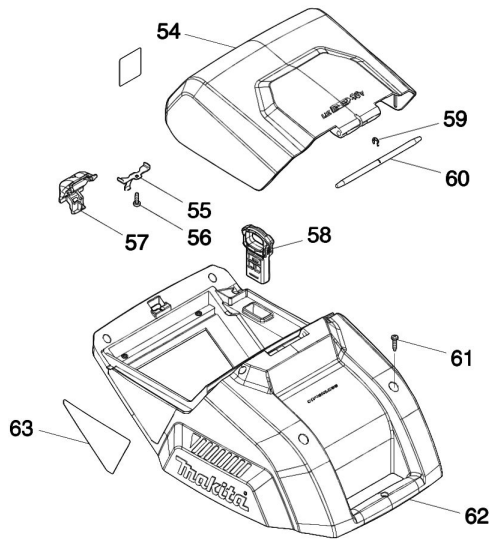

Nr.	Part nr.	Name
001	266326-2	Tap Schroef 4X18mm P
002	183K45-0	Schakelaarhuis DLM460
003	140F09-7	Schakelcircuit A DLM460
003	810D46-0	Label A/U AS1925
003C10	810D46-0	Label A/U AS1925
004	140F10-2	Schakelcircuit B DLM460
004	818A74-1	Label aan/uit DLM460
004C10	818A74-1	Label aan/uit DLM460
005	140F08-9	Lichtcircuit B DLM460
005	818A73-3	Ledlicht B DLM460
005C10	818A73-3	Ledlicht B DLM460
006	266324-6	Tapschroef 4X22 GA4530 P
007	232470-7	Torsieveer 12 DLM460
008	458803-0	Gashendelhouder DLM460
009	266326-2	Tap Schroef 4X18mm P
010	687124-5	Klemstrip 9555Nb/Bo3711 A
011	699115-4	Verbindingskabel DLM460
012	183K45-0	Schakelaarhuis DLM460
013	327208-4	Gashendelbeugel DLM460
014	183K56-5	Hendelhuis DLM460
014	818A72-5	Label indicatie DLM460
014C10	818A72-5	Label indicatie DLM460
015	458807-2	Blokkeerknop DLM460
016	231227-3	Drukveer 15 DLM460
017	458805-6	Stuurhuls A DLM460
018	266324-6	Tapschroef 4X22 GA4530 P
019	458806-4	Stuurhuls B DLM460
020	183K56-5	Hendelhuis DLM460
020	818A72-5	Label indicatie DLM460
020C10	818A72-5	Label indicatie DLM460
021	266326-2	Tap Schroef 4X18mm P
022	162509-1	Gaskabel DLM460
024	DA00001255	Duwboom boven DLM460 P
025	DA00000563	Moer Plm4120N A
026	DA00000564	Knop Plm4120N A
027	DA00000924	Borgring gebogen A DLM460
028	DA00000569	Slotbout Plm4621N A
029	DA00000569	Slotbout Plm4621N A
030	DA00000924	Borgring gebogen A DLM460
031	DA00000564	Knop Plm4120N A
032	DA00000563	Moer Plm4120N A
033	671001606	Duwboom Onder Plm4621N *
034	458810-3	Kabelklem DLM460
035	671611001	Gaskabelhouder Plm4630 A
036	DA00000563	Moer Plm4120N A
037	DA00000564	Knop Plm4120N A